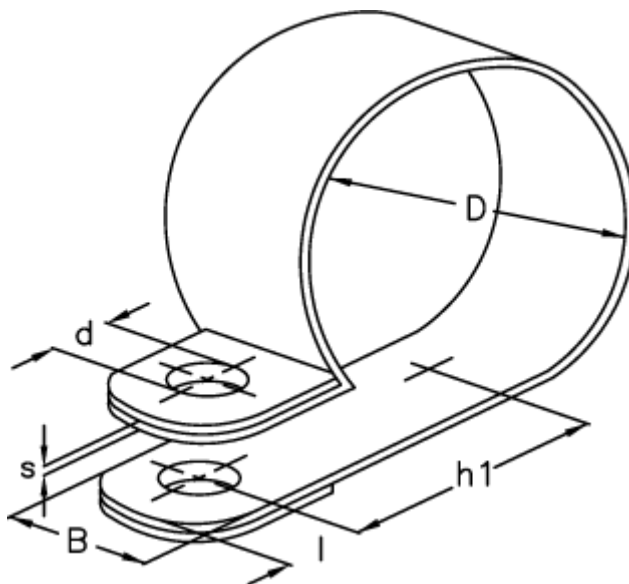

Varenummer: 024117725062

Beskrivelse: Norma rørbøjle RS 1. 62/25 W5

Mål

Bredde B	= 25
d	= 10.5
Diameter D	= 62
h1	= 45.5
l	= 10.0
s	= 1.0